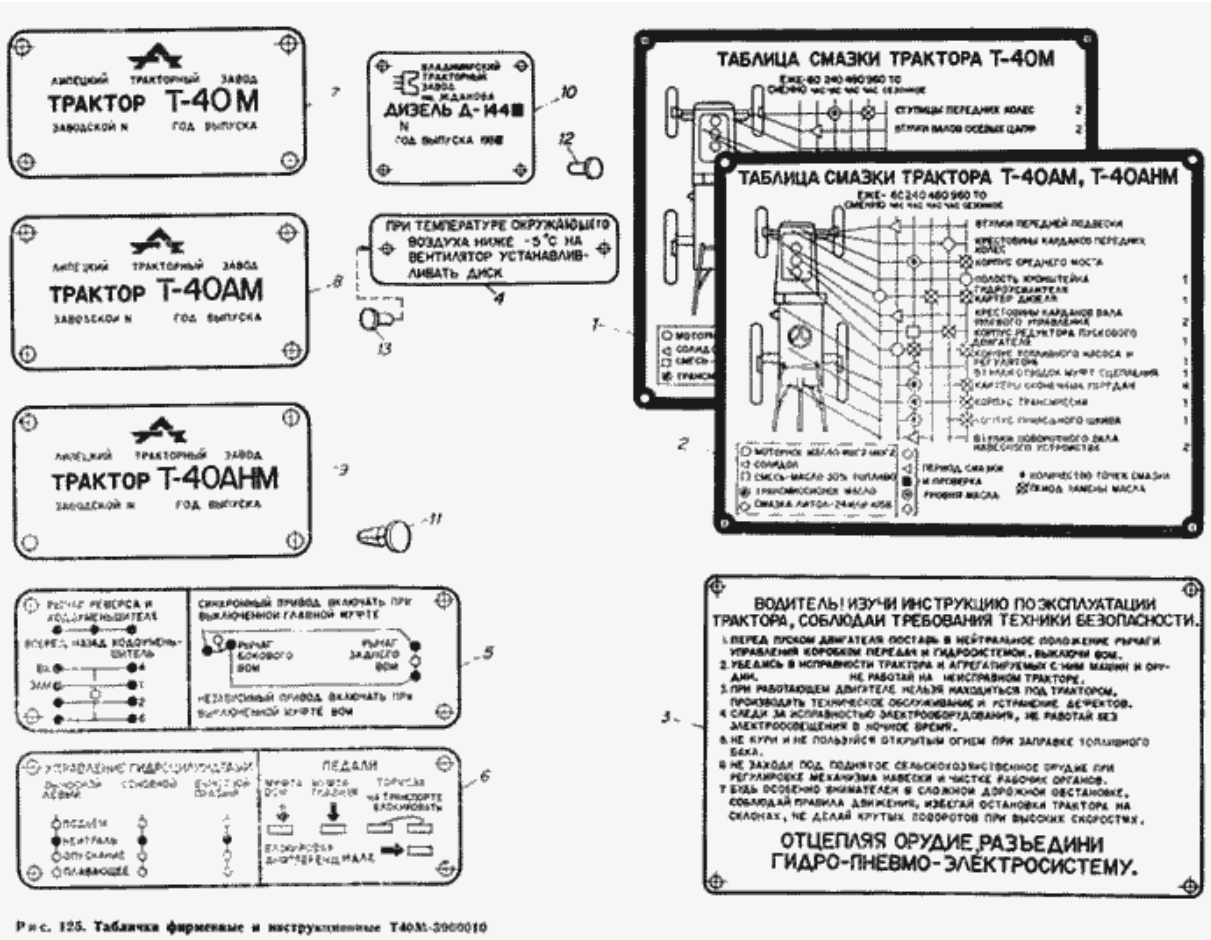

T-40M

Рис. 125. Таблички фирменные и инструкционные T40M-3900010.

Рис. 125. Таблички фирменные и инструкционные T40M-3900010

№	Номер по каталогу	Наименование детали	К-о	К-о	К-о	К-о	К-о
11	T40M-8404027	Кнопка	0	0	20	0	0
11	T40M-8404027	Кнопка	0	0	0	20	0
11	T40M-8404027	Кнопка	0	0	0	0	20
7	T40M-3904010-A	Табличка 125X63	0	0	1	0	0
3	T40M-3903025-Б	Табличка инструкционная по технике безопасности 200X125	0	0	1	0	0
3	T40M-3903025-Б	Табличка инструкционная по технике безопасности 200X125	0	0	0	1	0
3	T40M-3903025-Б	Табличка инструкционная по технике безопасности 200X125	0	0	0	0	1
1	T40M-3903012-A1	Табличка 200X160	0	0	1	0	0
	T40M-3900010-02	Таблички фирменные и инструкционные	0	0	0	0	1
	T40M-3900010-01	Таблички фирменные и инструкционные	0	0	0	1	0
	T40M-3900010-01	Таблички фирменные и инструкционные	0	0	0	1	0
	T40M-3900010	Таблички фирменные и инструкционные	0	0	1	0	0
	T40M-3900010	Таблички фирменные и инструкционные	0	0	1	0	0
9	T40AMM-3904010-A	Табличка 125X65	0	0	0	0	1
8	T40AM3904010-A	Табличка 125X64	0	0	0	1	0
2	T40AM-3903012-A1	Табличка 200X161	0	0	0	1	0
6	T403903067-A	Табличка инструкционная управления гидроцилиндрами и педалями 140x40	0	0	1	0	0
6	T403903067-A	Табличка инструкционная управления гидроцилиндрами и педалями 140x40	0	0	0	1	0
6	T403903067-A	Табличка инструкционная управления гидроцилиндрами и педалями 140x40	0	0	0	0	1
5	T403903065-M	Табличка инструкционная положения рычагов КПП и ВОМ 140X40	0	0	1	0	0
5	T403903065-M	Табличка инструкционная положения рычагов КПП и ВОМ 140X40	0	0	0	1	0
5	T403903065-M	Табличка инструкционная положения рычагов КПП и ВОМ 140X40	0	0	0	0	1
13	Заклепка 3X801 10019 ГОСТ 10299-80	Заклепка 3X801 10019 ГОСТ 10299-80	0	0	4	4	4
13	Заклепка 3X801 10019 ГОСТ 10299-80	Заклепка 3X801 10019 ГОСТ 10299-80	0	0	4	4	0
12	Заклепка 2,5X637 ГОСТ 10299-80	Заклепка 2,5X637 ГОСТ 10299-80	0	0	2	2	2
12	Заклепка 2,5X637 ГОСТ 10299-80	Заклепка 2,5X637 ГОСТ 10299-80	0	0	2	2	2